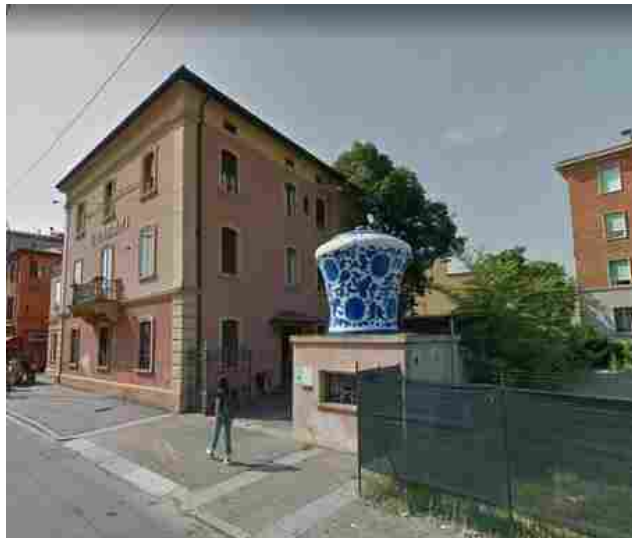

Questo sito utilizza cookie tecnici e, previo tuo consenso, cookie di profilazione, di terze parti, a scopi pubblicitari e per migliorare servizi ed esperienza dei lettori. Per maggiori informazioni o negare il consenso, leggi l'informativa estesa. Se decidi di continuare la navigazione o chiudendo questo banner, invece, presti il consenso all'uso di tutti i cookie. [Ok](#) [Informativa estesa](#)

EDIZIONI ANSA > Mediterraneo Europa-Ue NuovaEuropa America Latina Brasil English Mobile Segui su:

ANSA.it **Emilia-Romagna**

Fai la ricerca Vai alla Borsa Vai al Meteo Corporate Prodotti

Galleria Fotografica Video Scegli la Regione +

CRONACA * POLITICA * ECONOMIA * SPORT * SPETTACOLO * MADE IN E-R * ANSA VIAGGIART * EMILIA-ROMAGNA IN EUROPA * SPECIALI

ANSA.it > Emilia-Romagna > **Torna fuori sede Fabbri, vaso Amarena**

Torna fuori sede **Fabbri**, vaso Amarena

Copia dell'opera in ceramica creata nel 1915, simbolo azienda

Redazione ANSA

BOLOGNA

13 febbraio 2019

14:42

NEWS

Suggerisci

Facebook

Twitter

Google+

Altri

Stampa

Scrivi alla redazione

- RIPRODUZIONE RISERVATA

CLICCA PER INGRANDIRE +

Archiviato in

Riccardo Gatti

(ANSA) - BOLOGNA, 13 FEB - Torna, sul tetto della portineria della sede storica di **Fabbri** 1905 in via Emilia Ponente a Bologna, il vaso 'extra large' simbolo della casa produttrice delle celebri amarene. Domani la copia gigante del famoso vaso dell'Amarena - realizzato nel 1915 dal ceramista Riccardo Gatti di Faenza - tornerà ad occupare il suo posto dopo essere finita in restauro alla fine dell'estate scorsa.

RIPRODUZIONE RISERVATA © Copyright ANSA

Condividi Suggerisci

TI POTREBBERO INTERESSARE ANCHE:

Usi l'oscilloscopio?

Ann. StrumentazioneElettronica

Localizzatore GPS a 4€/mese - Tutto compreso, senza vincoli

Ann. runic.io