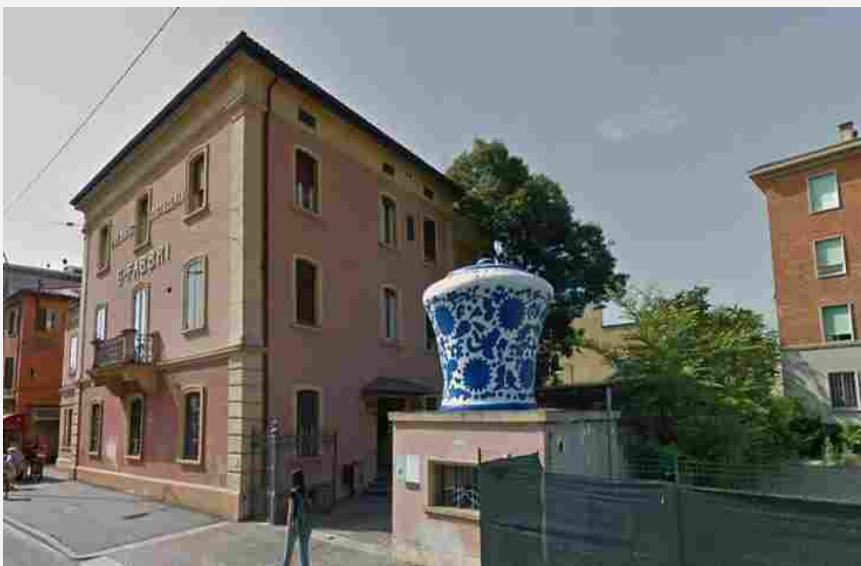

#LaRosaInterflora REGALA ORA

sky ▾ | Esplora Sky TG24, Sky Sport, Sky Video

HOME VIDEO FOTO CRONACA ED. LOCALI POLITICA ECONOMIA MONDO SPETTACOLO METEO OROSCOPO ALTRO ▾

GOMORRA 4 TAV PASTORI SARDI UN MARE DA SALVARE

EMILIA ROMAGNA

13 febbraio 2019

Torna fuori sede **Fabbri**, vaso Amarena

@ANSA

Copia dell'opera in ceramica creata nel 1915, simbolo azienda

(ANSA) - BOLOGNA, 13 FEB - Torna, sul tetto della portineria della sede storica di **Fabbri** 1905 in via Emilia Ponente a Bologna, il vaso 'extra large' simbolo della casa produttrice delle celebri amarene. Domani la copia gigante del famoso vaso dell'Amarena - realizzato nel 1915 dal ceramista Riccardo Gatti di Faenza - tornerà ad occupare il suo posto dopo essere finita in restauro alla fine dell'estate scorsa.