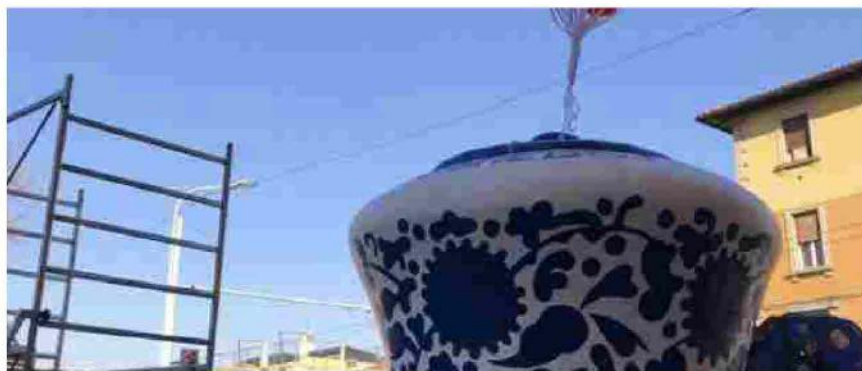

Home » Attualità » Festa a Bologna per il riposizionamento del grande vaso dell'Amarena **Fabbri**

Festa a Bologna per il riposizionamento del grande vaso dell'Amarena **Fabbri**

Inserito su 14 Febbraio 2019 da Redazione in Attualità

Festa oggi a Bologna Borgo Panigale per il ritorno del vaso "extra large" che da decenni accoglie nella sede storica gli ospiti di **Fabbri** 1905 in via Emilia Ponente. Rimosso sei mesi fa per essere restaurato, oggi il 14 febbraio alle ore 11 è stato nuovamente issato sul tetto della portineria della storica sede dell'azienda, salutato dagli applausi di centinaia di spettatori.

Una cerimonia che ha una data significativa: quello che è oggi l'headquarter di **Fabbri** 1905 a Borgo Panigale, sorge infatti attorno a una villa preesistente: la costruzione dello stabilimento è cominciata nel 1914, ma è entrato in funzione esattamente 100 anni fa al termine della prima guerra mondiale. Il vaso venne collocato solo pochi anni dopo.